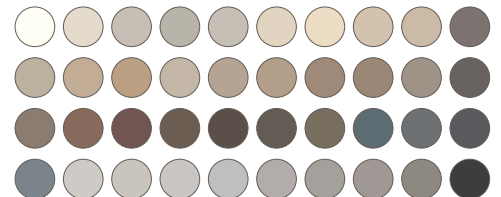

Available Colors

40 LATICRETE® standard colors

Color coordinate with grouts, profiles, and sealants for a cohesive look

Coverage

See Data Sheet 65449 for coverages.

Colorant et scellant pour coulis

FICHE TECHNIQUE 65449

Available Colors

40 couleurs standard LATICRETE^{MD}

S'harmonise avec les coulis, les profilés et les enduits d'étanchéité pour un aspect uniforme

Couverture

Voir la fiche technique 65449 pour les taux de couverture.