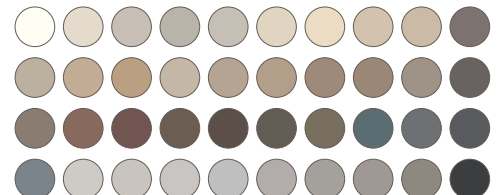

Available Colors

40 LATICRETE® standard colors

Color coordinate with grouts, profiles, and sealants for a cohesive look

Coverage

See Data Sheet 65449 for coverages.

Colorant et scellant pour coulis

FICHE TECHNIQUE 65449

Available Colors

40 couleurs standard LATICRETE^{MD}

S'harmonise avec les coulis, les profilés et les enduits d'étanchéité pour un aspect uniforme

Couverture

Voir la fiche technique 65449 pour les taux de couverture.